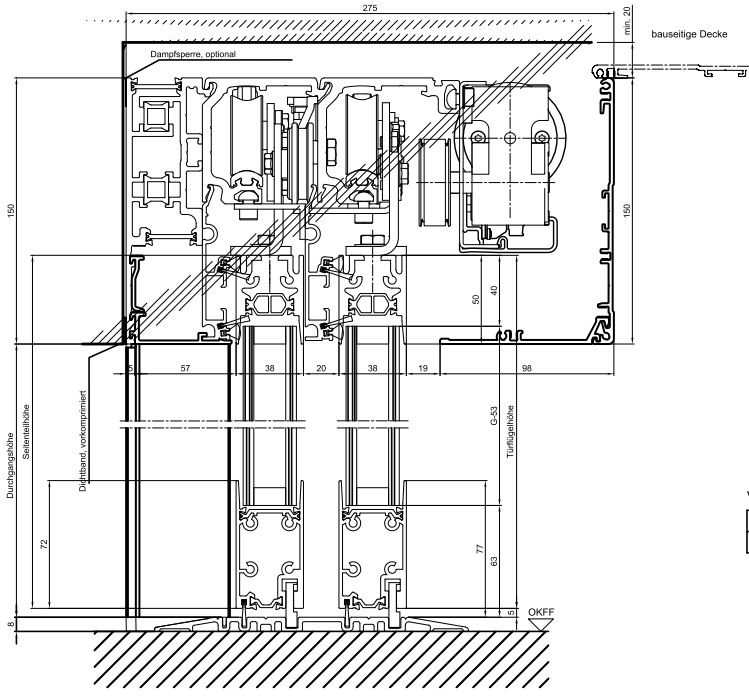

Technische Änderungen vorbehalten!

Verwendung für / use for / Utiliser pour

TC	TC+	TC3	TC RC2	TC RC3
-	-	✓	-	-

ANr.	Farbe	Msst.:	1-2	 record MP-102-10332 A
Kunde	TC3, TSA-V			
Kom.:	Vertikalschnitt ohne Seitenteil			
ADM				