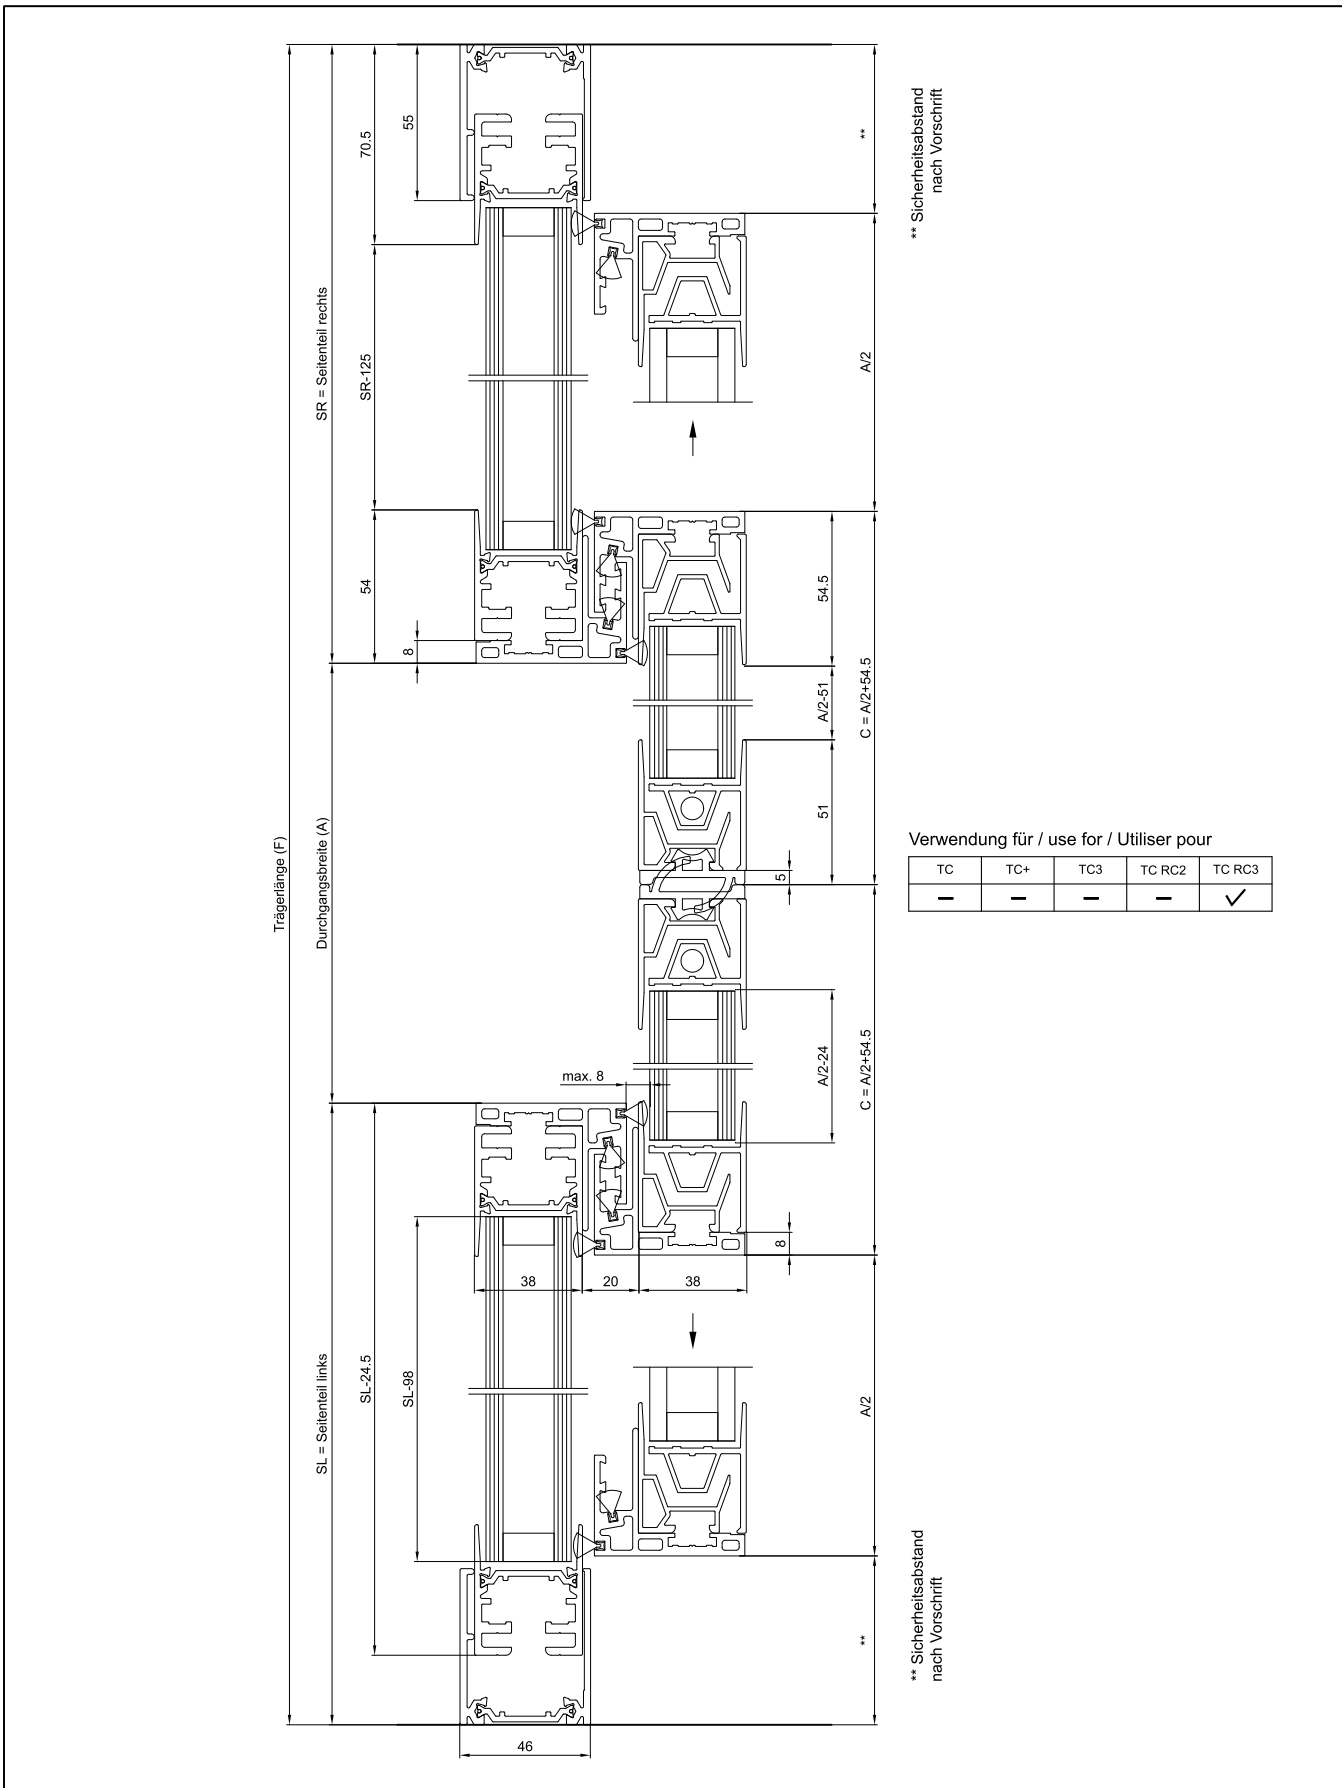

Technische Änderungen vorbehalten !

Verwendung für / use for / Utiliser pour

TC	TC+	TC3	TC RC2	TC RC3
-	-	-	-	✓

ANr. Kunde Kom.: ADM	Farbe	Msst.: 1:2.5	 record
	THERMCORD RC3, D-STA Horizontalschnitt mit Seitenteil		