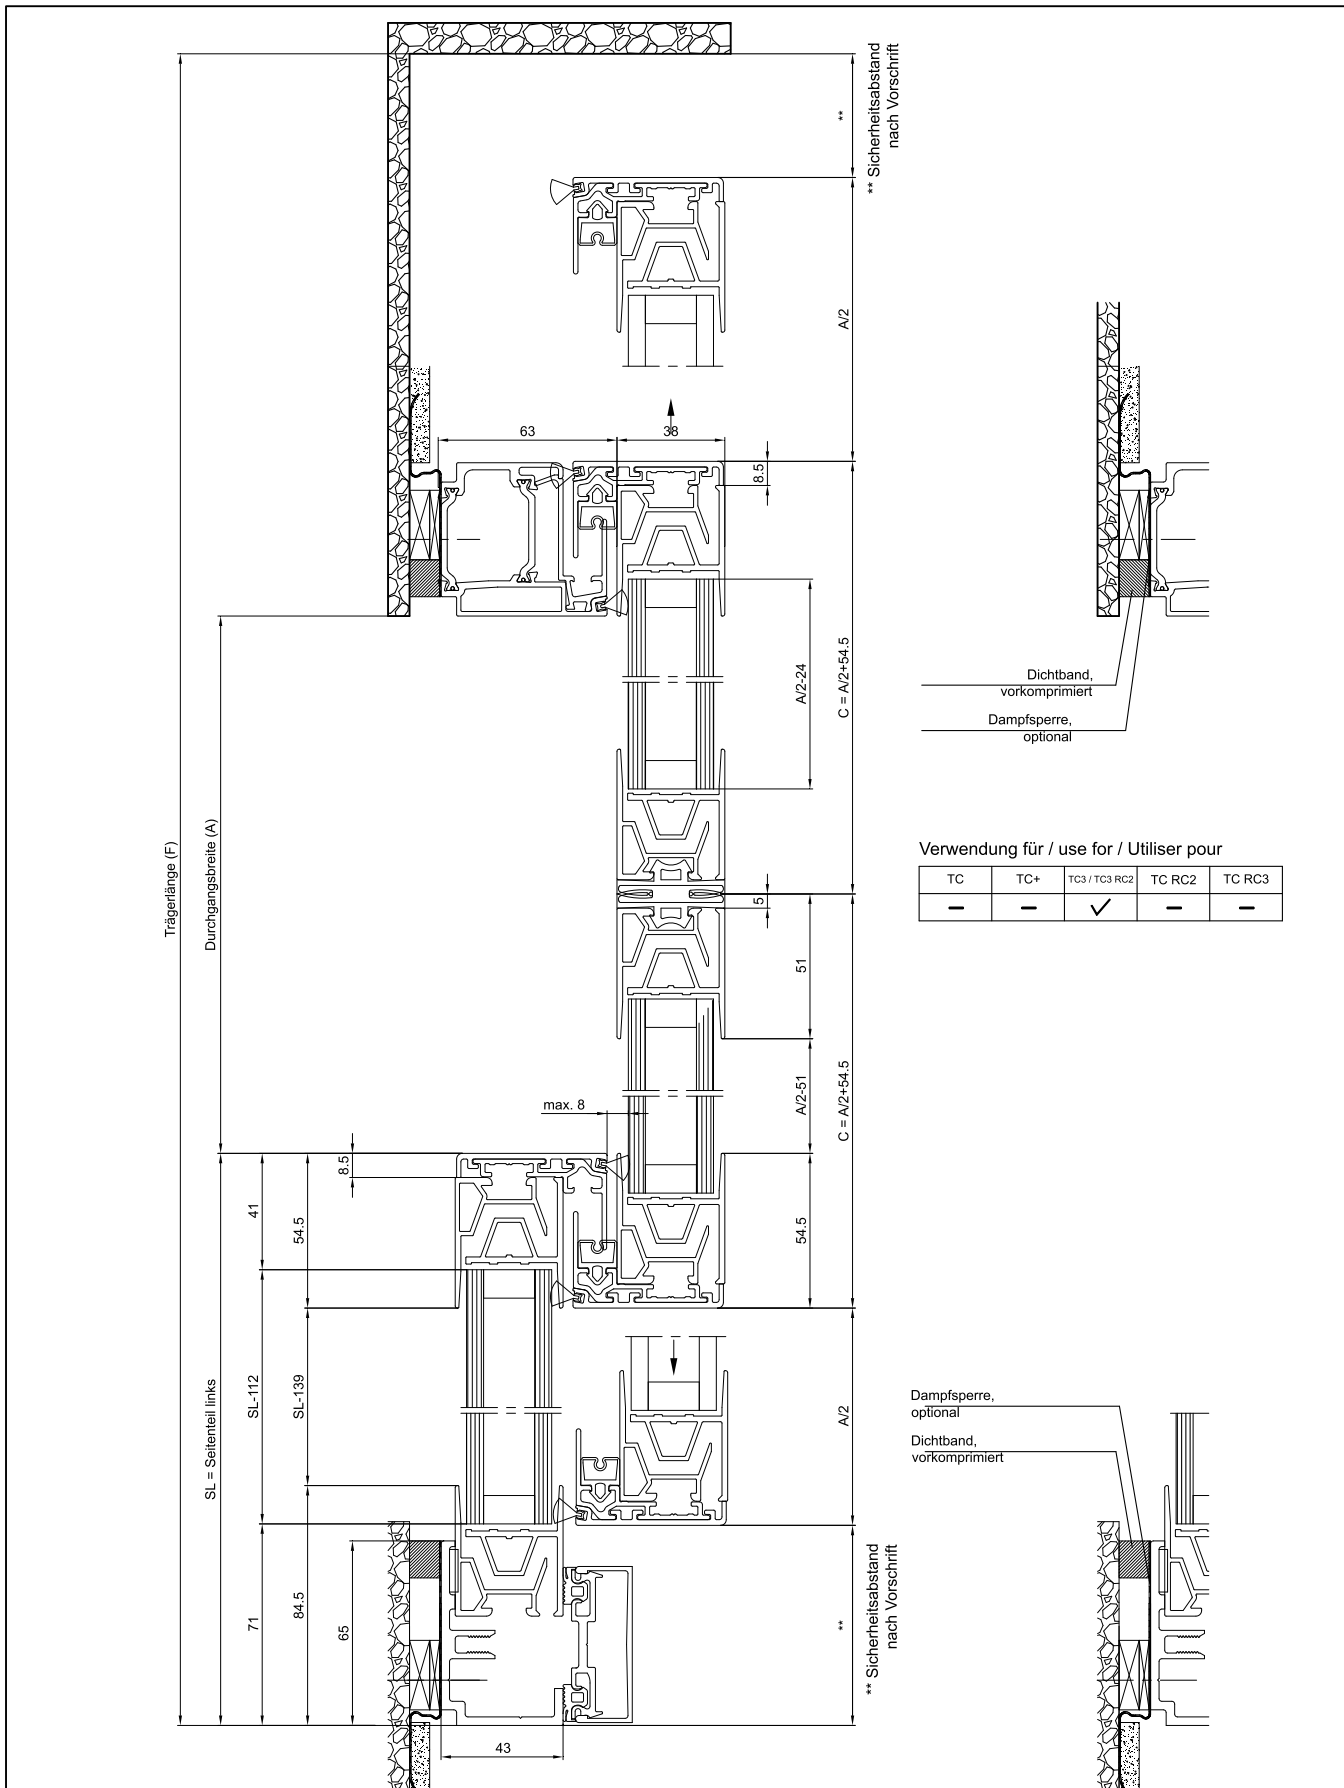

Technische Änderungen vorbehalten !

Verwendung für / use for / Utiliser pour

TC	TC+	TC3 / TC3 RC2	TC RC2	TC RC3
-	-	✓	-	-

ANr.	Farbe	Msst.:	1:2	
		<b>THERMCORD3, D-STA</b> <b>Horizontalschnitt</b> <b>mit 1 Seitenteil li</b>		
	Kunde	<b>MP-102-100206 C</b>		
	Kom.:			
ADM				