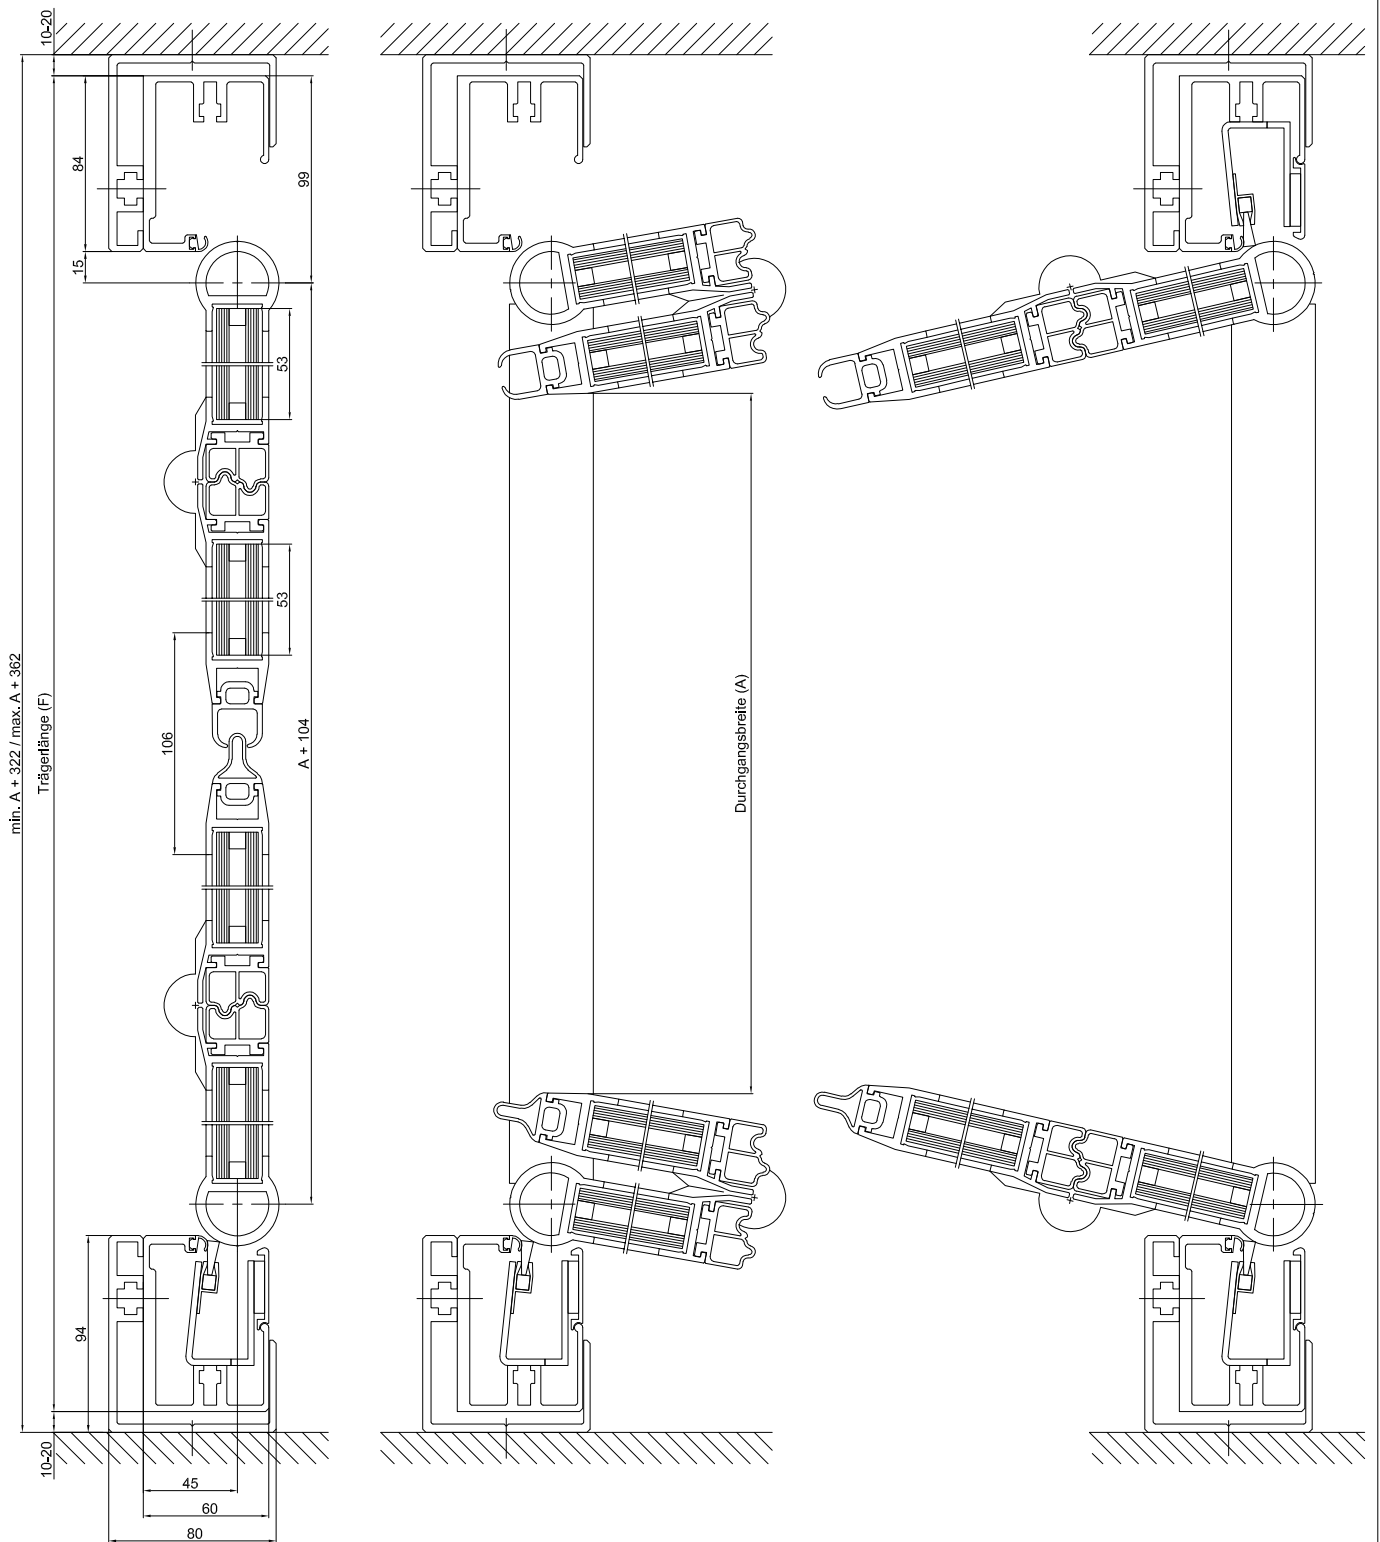

Technische Änderungen vorbehalten !

ANr.	Farbe	Msst.:	1:2	 record	
		System 20-FBO			
	Kunde		Horizontalschnitt		
	Kom.:		MP-102-10080 A		
ADM					