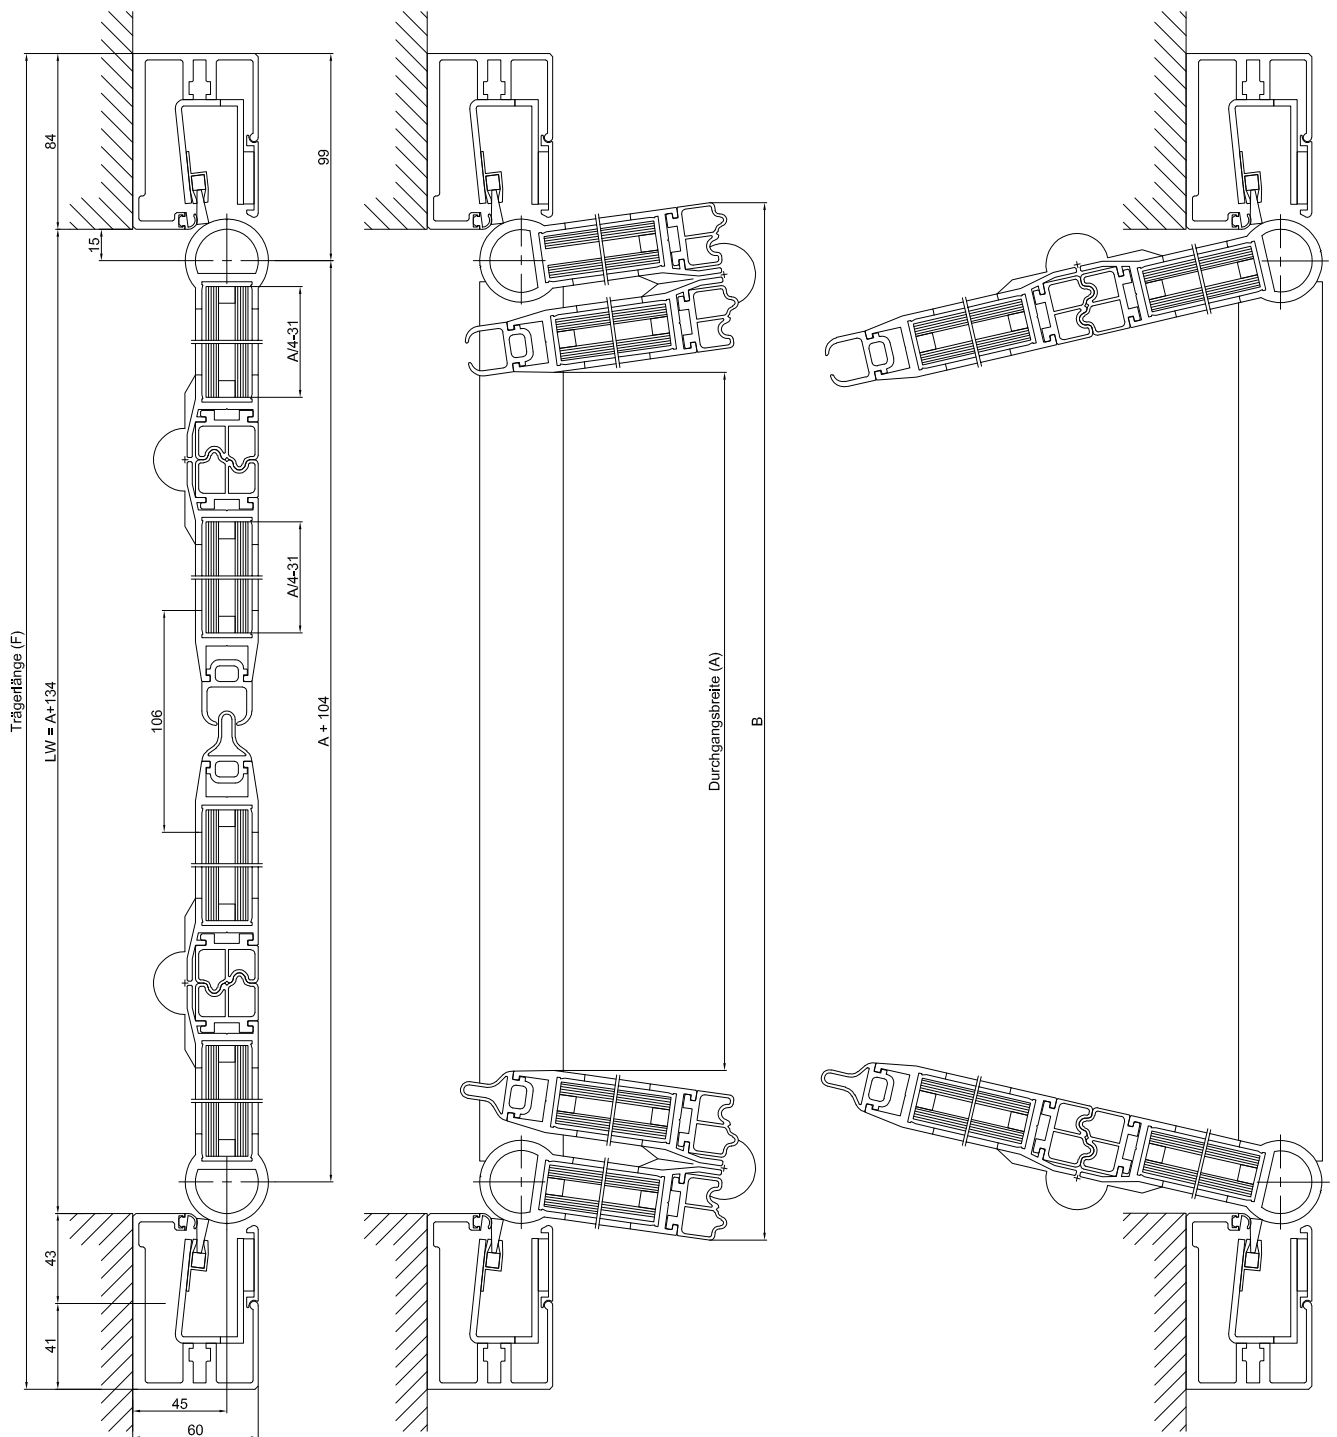

Technische Änderungen vorbehalten !

Anr.

Kunde

Kom.:

ADM -

Farbe

System 20-FBO
Horizontalschnitt

Msst.:

1:2

MP-102-10079 A