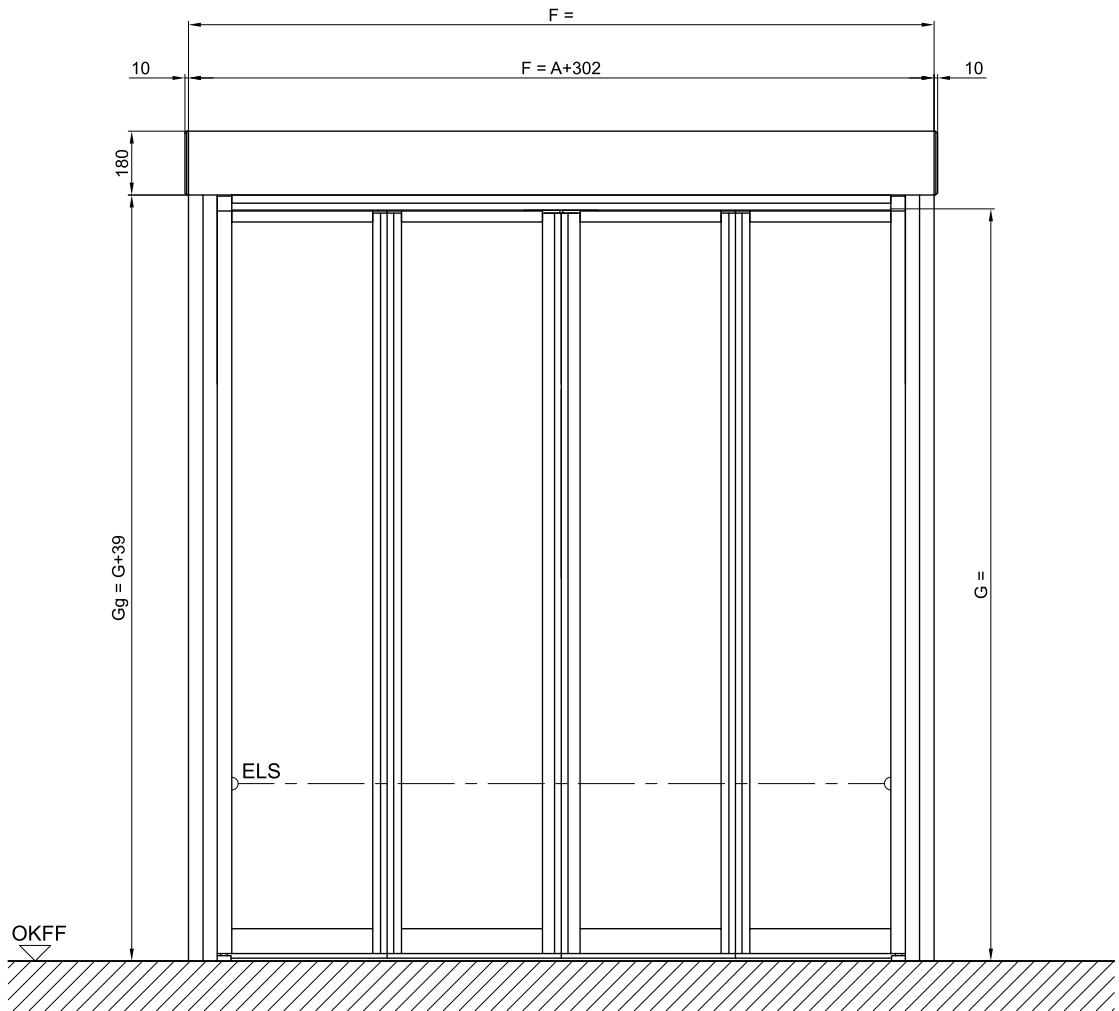

# Innenansicht

ELS = Sicherheitslichtschranke (500 mm ab OKFF)

Technische Änderungen vorbehalten!

ANr.	Farbe	18.12.15	 <b>record</b>
		Msst.: 1:2	
	Kunde	System 20-FBO Ansicht	
	Kom.:		
ADM -			MP-102-10076 A